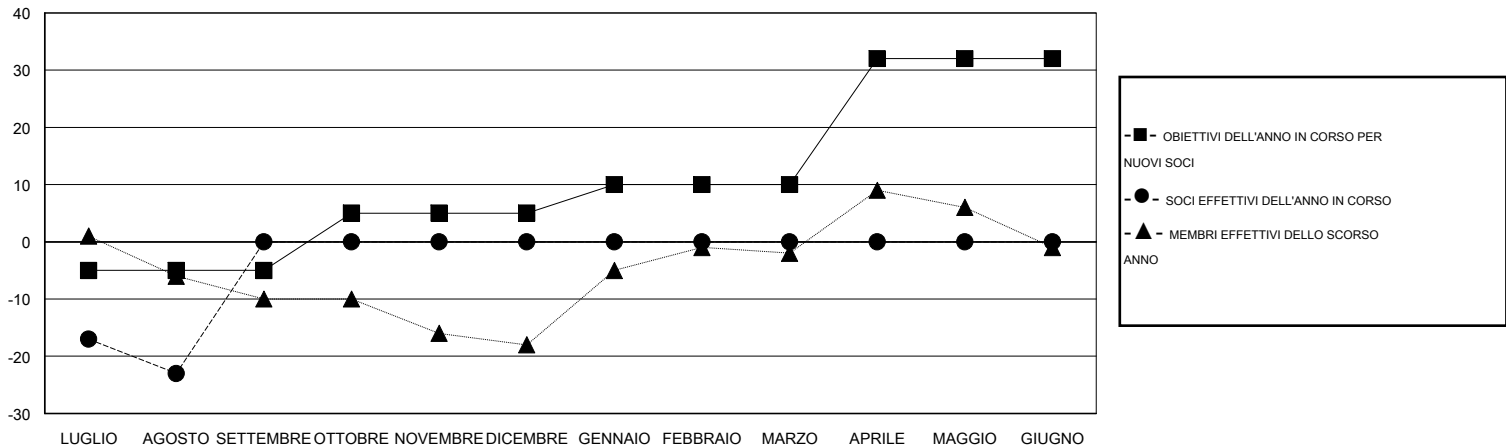

CUMULATIVO DEGLI OBIETTIVI E SOCI EFFETTIVI

CLUB CANCELLATI: 0	4 CLUBS OF 67 HA/HANNO AGGIUNTO 1 O PIU' SOCI NUOVI	<u>DISTRIBUZIONE DEL SESSO</u>	
		UOMO	1,372 (70.32%)
		DONNA	579 (29.68%)
<u>SOCI DIMESSI</u>			
DEFUNTI	8		
CLUB CANCELLATO	0		
ALTRO	20		
TOTALE	28		
CLICCARE QUI PER I DATI SULLO STATO DEL CLUB		SOCI DI NUCLEI FAMILIARI	54
		CAPOFAMIGLIA	23
		NON CAPOFAMIGLIA	31